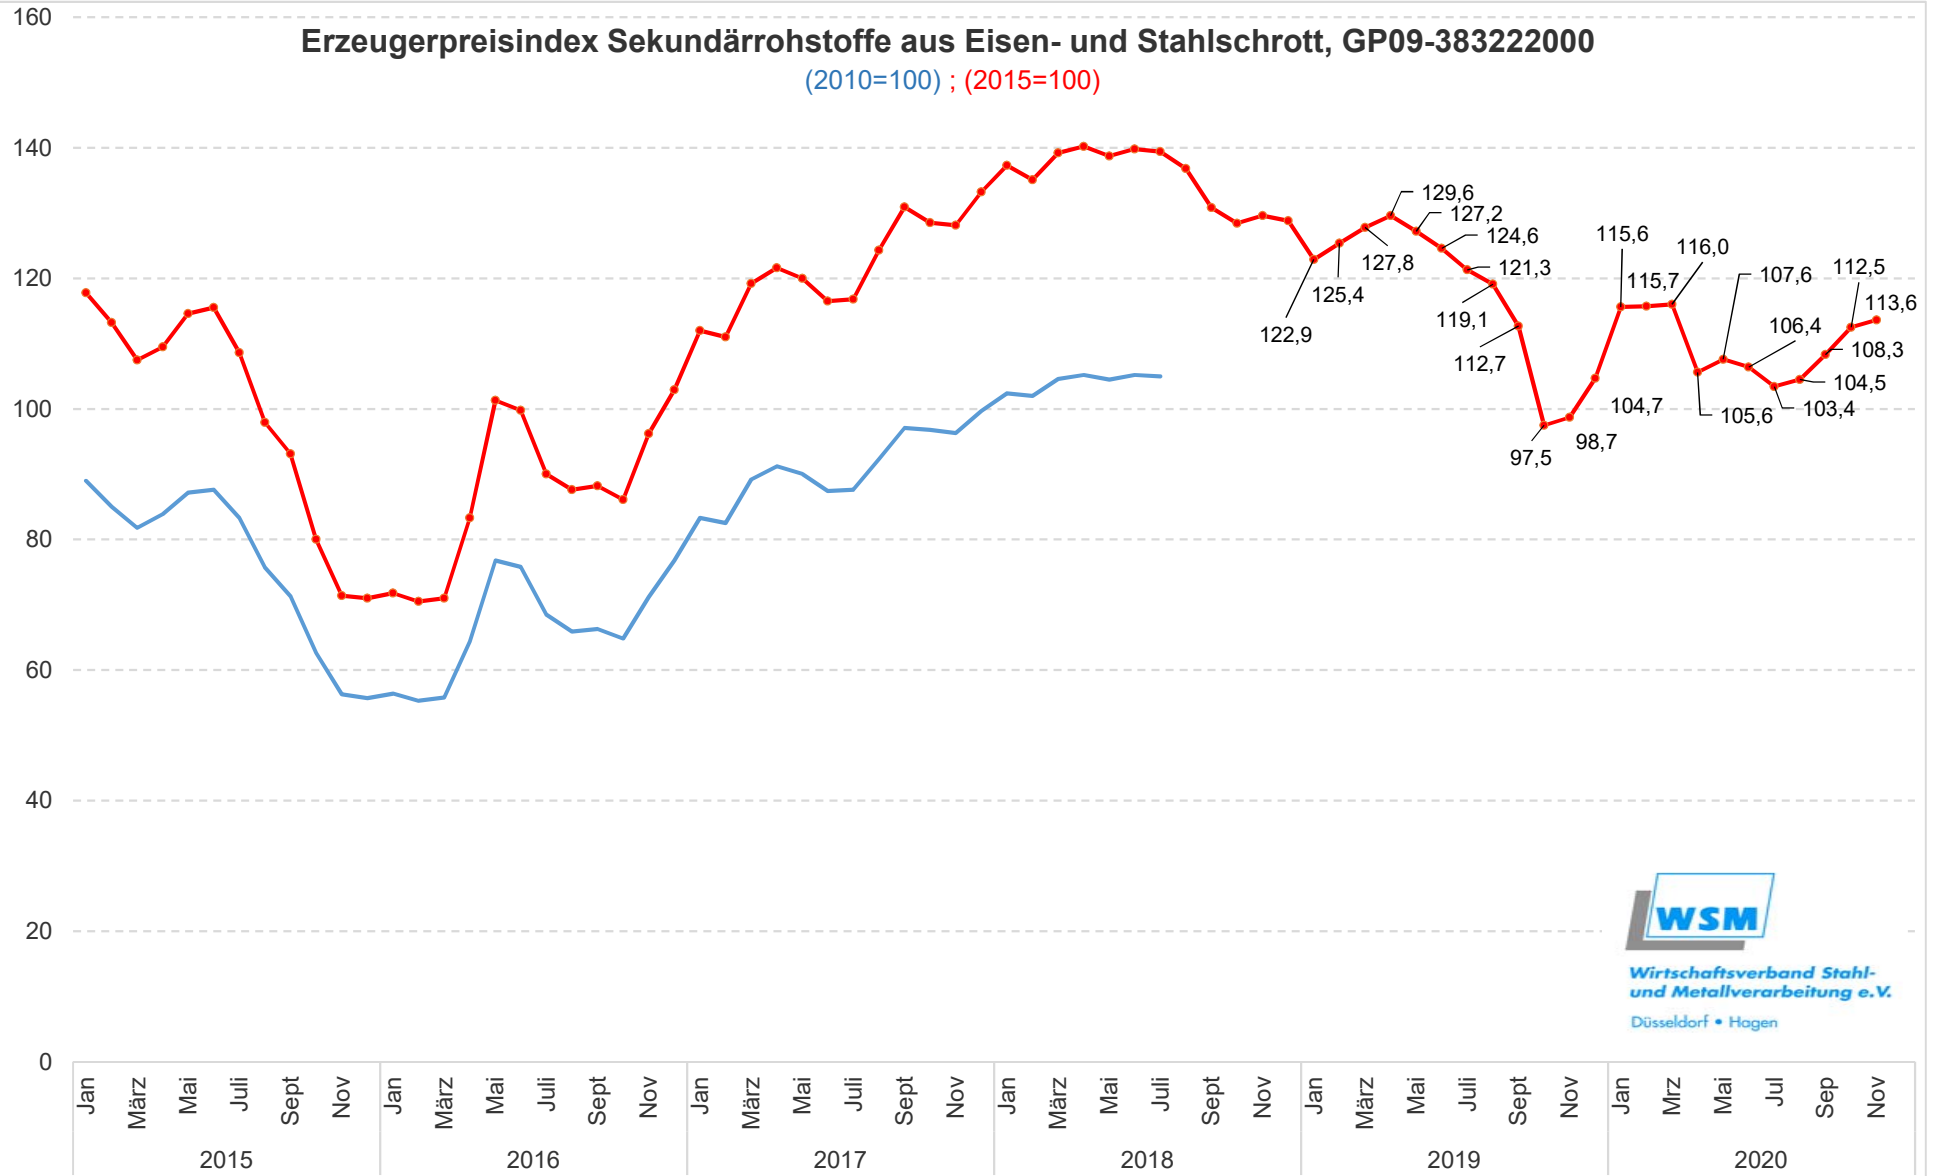

Erzeugerpreisindex Sekundärrohstoffe aus Eisen- und Stahlschrott, GP09-383222000

(2010=100) ; (2015=100)

Quelle: Datenbank Genesis-online des Statistischen Bundesamtes